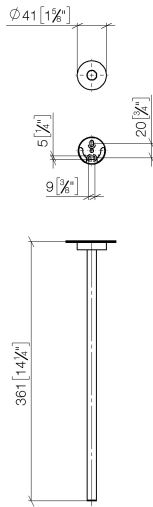

83 215 979

- rosace Ø 40 mm
- saillie 360 mm

S'adapte aux gammes suivantes : LISSÉ,  
META

	Or clair brossé	83 215 979-27
	Chrome	83 215 979-00
	Platine brossé	83 215 979-06
	Dark Chrome	83 215 979-19
	Or clair	83 215 979-26
	Noir mat	83 215 979-33
	Bronze brossé	83 215 979-42
	Champagne brossé (Or 22cts)	83 215 979-46
	Champagne (Or 22cts)	83 215 979-47
	Chrome brossé	83 215 979-93
	Dark Platinum brossé	83 215 979-99

83 215 979

mm [inches]

83 215 979

Les pièces pour les autres finitions peuvent être trouvées ici : Chrome

### Liste des pièces de rechange

N°	Article Numéro	Désignation	Fréquence de montage	Délai de livraison
1	90 17 97 566 00-27	patte de fixation	1	30
2	08 27 97 500-27	rosace	1	60
3	08 30 11 516 90	anneau	1	2
4	08 17 97 560 90	patte de fixation	1	2
5	05 30 31 025 00 90	set de fixation	1	2
6	08 17 97 501 07	patte de fixation	1	2