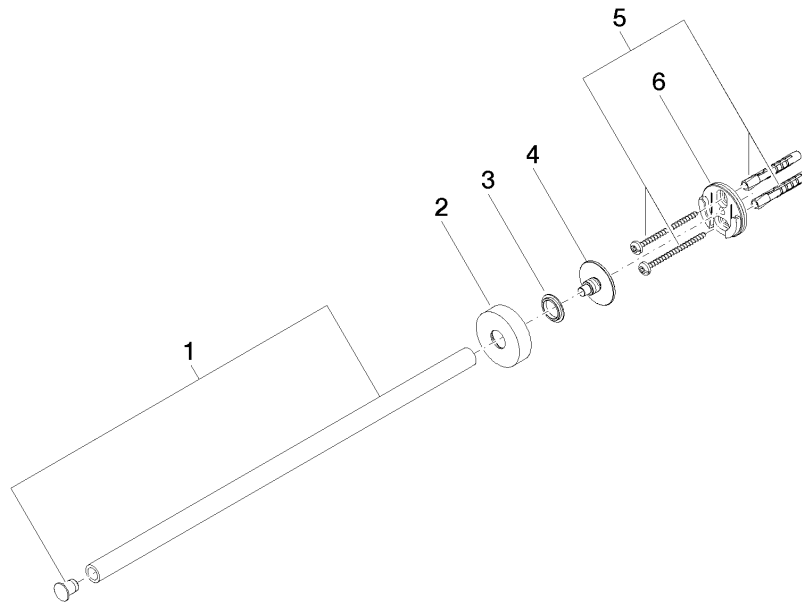

83 215 979

- rosace Ø 40 mm
- saillie 360 mm

S'adapte aux gammes suivantes : LISSÉ,  
META

	Or clair brossé	83 215 979-27
	Chrome	83 215 979-00
	Platine brossé	83 215 979-06
	Dark Chrome	83 215 979-19
	Or clair	83 215 979-26
	Noir mat	83 215 979-33
	Bronze brossé	83 215 979-42
	Champagne brossé (Or 22cts)	83 215 979-46
	Champagne (Or 22cts)	83 215 979-47
	Chrome brossé	83 215 979-93
	Dark Platinum brossé	83 215 979-99

83 215 979

mm [inches]

83 215 979

Les pièces pour les autres finitions peuvent être trouvées ici : Chrome

### Liste des pièces de rechange

N°	Article Numéro	Désignation	Fréquence de montage	Délai de livraison
1	90 17 97 566 00-27	patte de fixation	1	30
2	08 27 97 500-27	rosace	1	60
3	08 30 11 516 90	anneau	1	2
4	08 17 97 560 90	patte de fixation	1	2
5	05 30 31 025 00 90	set de fixation	1	2
6	08 17 97 501 07	patte de fixation	1	2